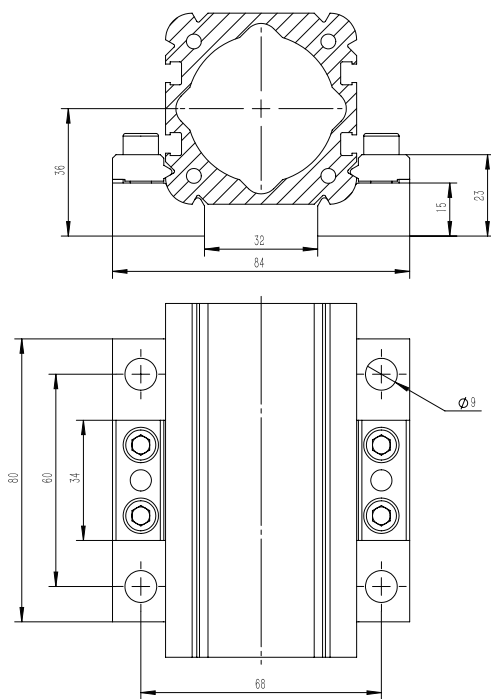

compatible LE model	Ordering Number
LE40	F-LE40YK
LE50	F-LE50YK
LE63	F-LE63YK
LE80	F-LE80YK

F-LE40YK

Unit:mm

F-LE50YK

Unit:mm

 Standard accessories - Clamping blocks

F-LE63YK

Unit: mm