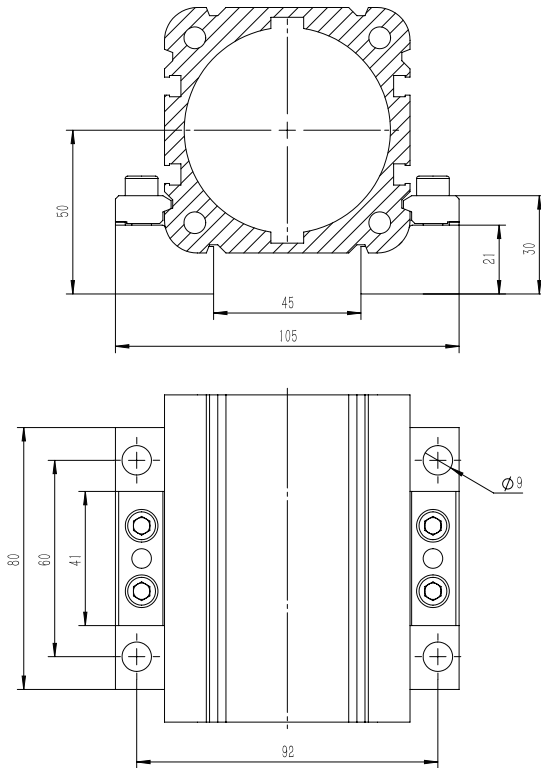

compatible LE model	Ordering Number
LE40	F-LE40YK
LE50	F-LE50YK
LE63	F-LE63YK
LE80	F-LE80YK

F-LE40YK

Unit:mm

F-LE50YK

Unit:mm

 Standard accessories - Clamping blocks

F-LE63YK

Unit: mm