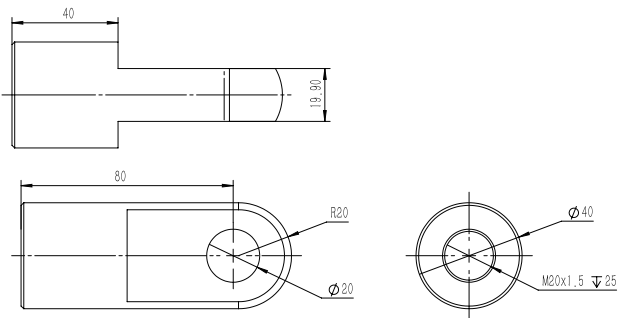

F-M20X125I

Unit:mm