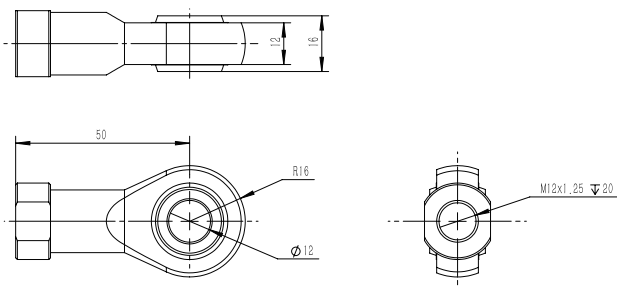

LE Series

compatible LE model	Ordering Number
LE40	F-M12X125U
LE50	F-M16X150U
LE63	
LE80	F-M20X150U
LE100	

F-M12X125U

Unit:mm

F-M16X150U

Unit:mm

F-M20x150U

Unit:mm