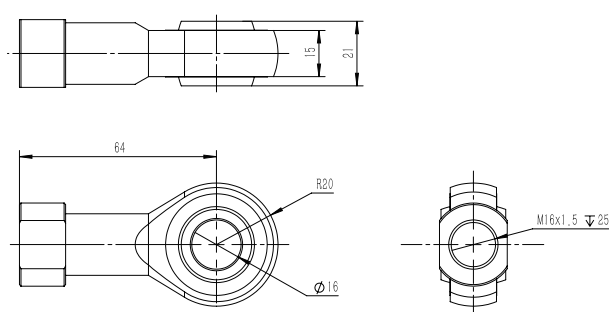

LE Series

compatible LE model	Ordering Number
LE40	F-M12X125U
LE50	F-M16X150U
LE63	
LE80	F-M20X150U
LE100	

F-M12X125U

Unit:mm

F-M16X150U

Unit:mm

F-M20x150U

Unit:mm