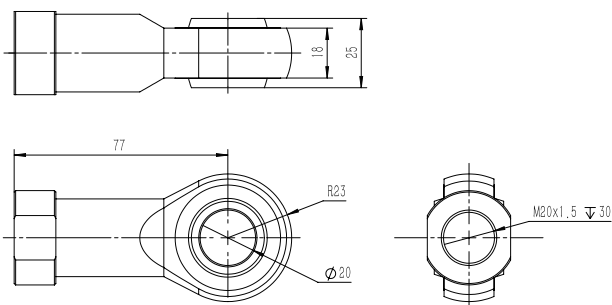

LE Series

compatible LE model	Ordering Number
LE40	F-M12X125U
LE50	F-M16X150U
LE63	
LE80	F-M20X150U
LE100	

F-M12X125U

Unit:mm

F-M16X150U

Unit:mm

F-M20x150U

Unit:mm