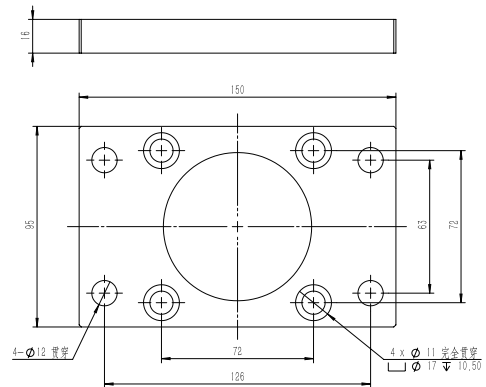

Unit:mm

F-LE63FF

Unit:mm

F-LE80FF

Unit:mm

F-LE100FF

Unit:mm

Standard accessories - Clamping blocks