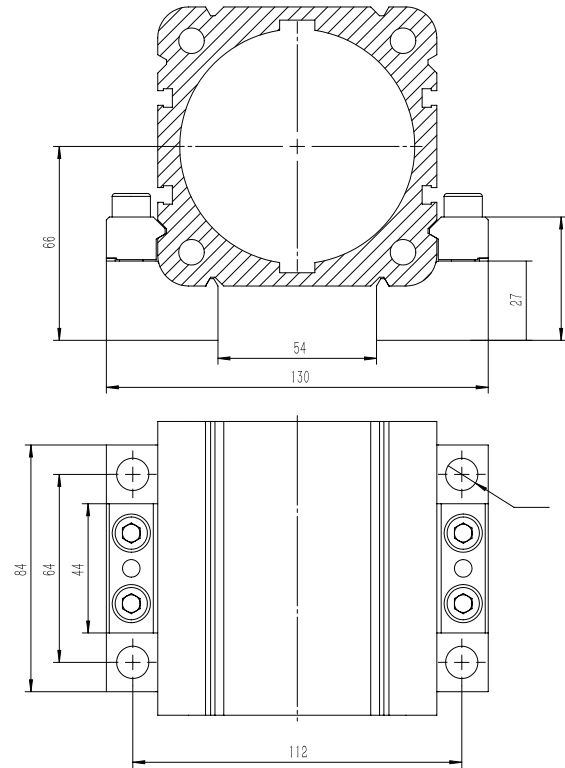

F-LE80YK

Unit: mm