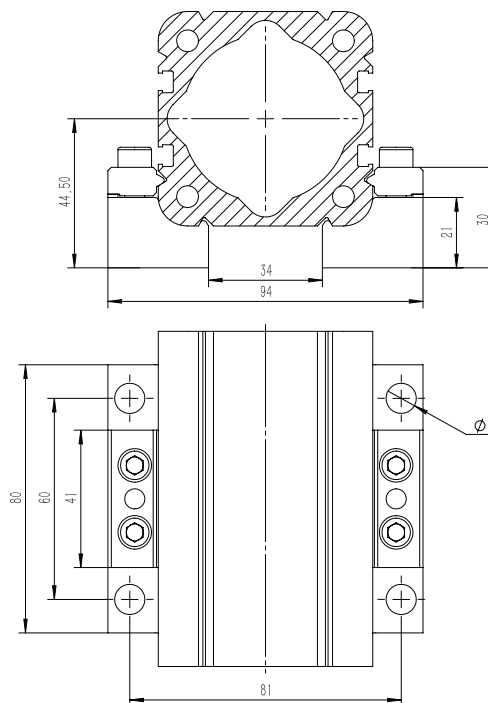

compatible LE model	Ordering Number
LE40	F-LE40YK
LE50	F-LE50YK
LE63	F-LE63YK
LE80	F-LE80YK

F-LE40YK

Unit:mm

F-LE50YK

Unit:mm

 Standard accessories - Clamping blocks

F-LE63YK

Unit: mm